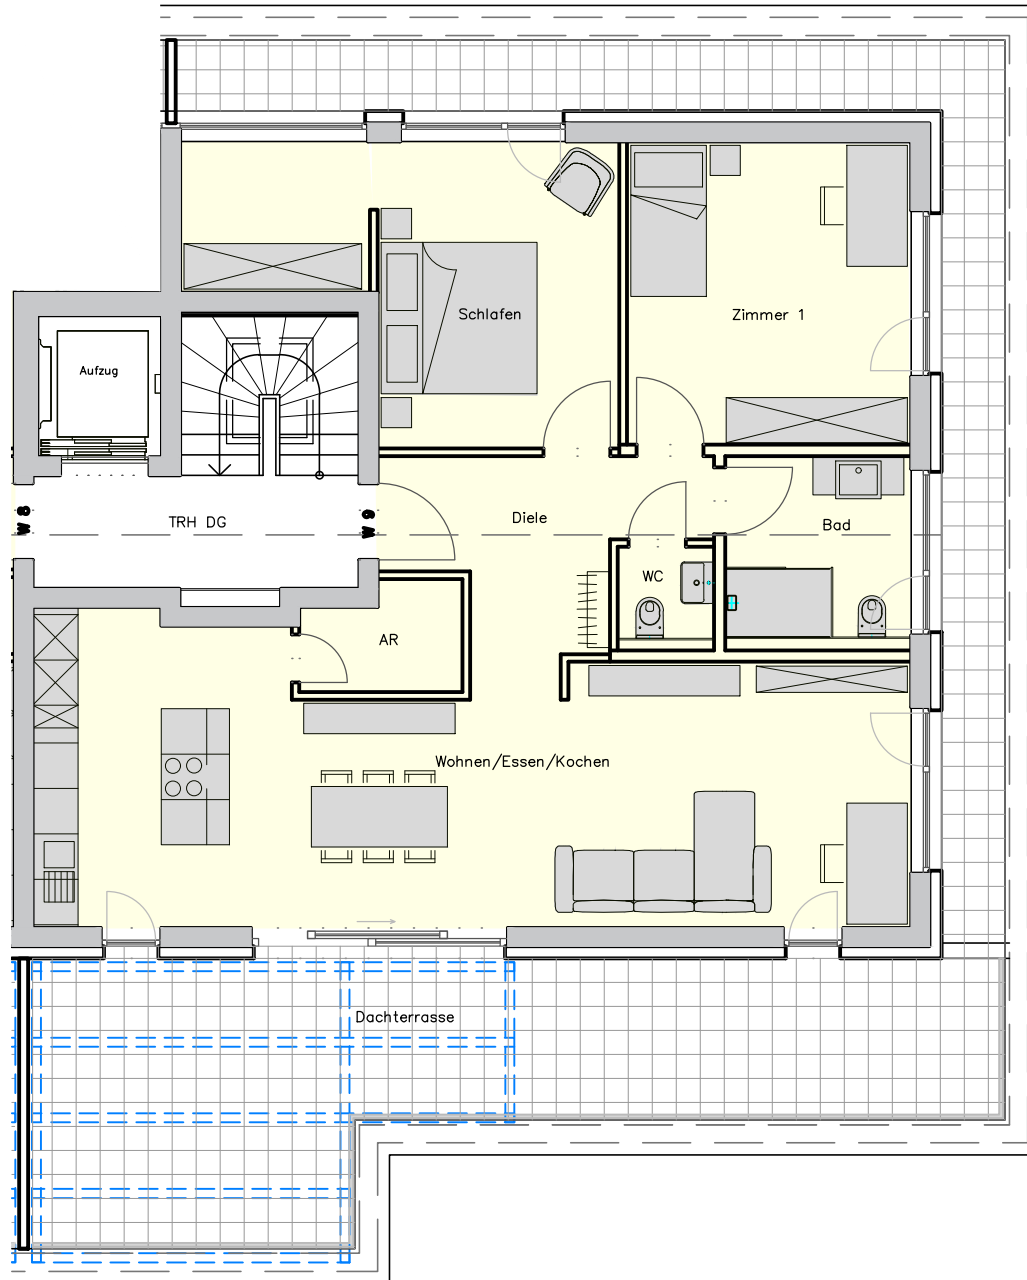

Exposé

Wohnung 9

Gesamt Fläche Wohnung 9= ~ 115m²