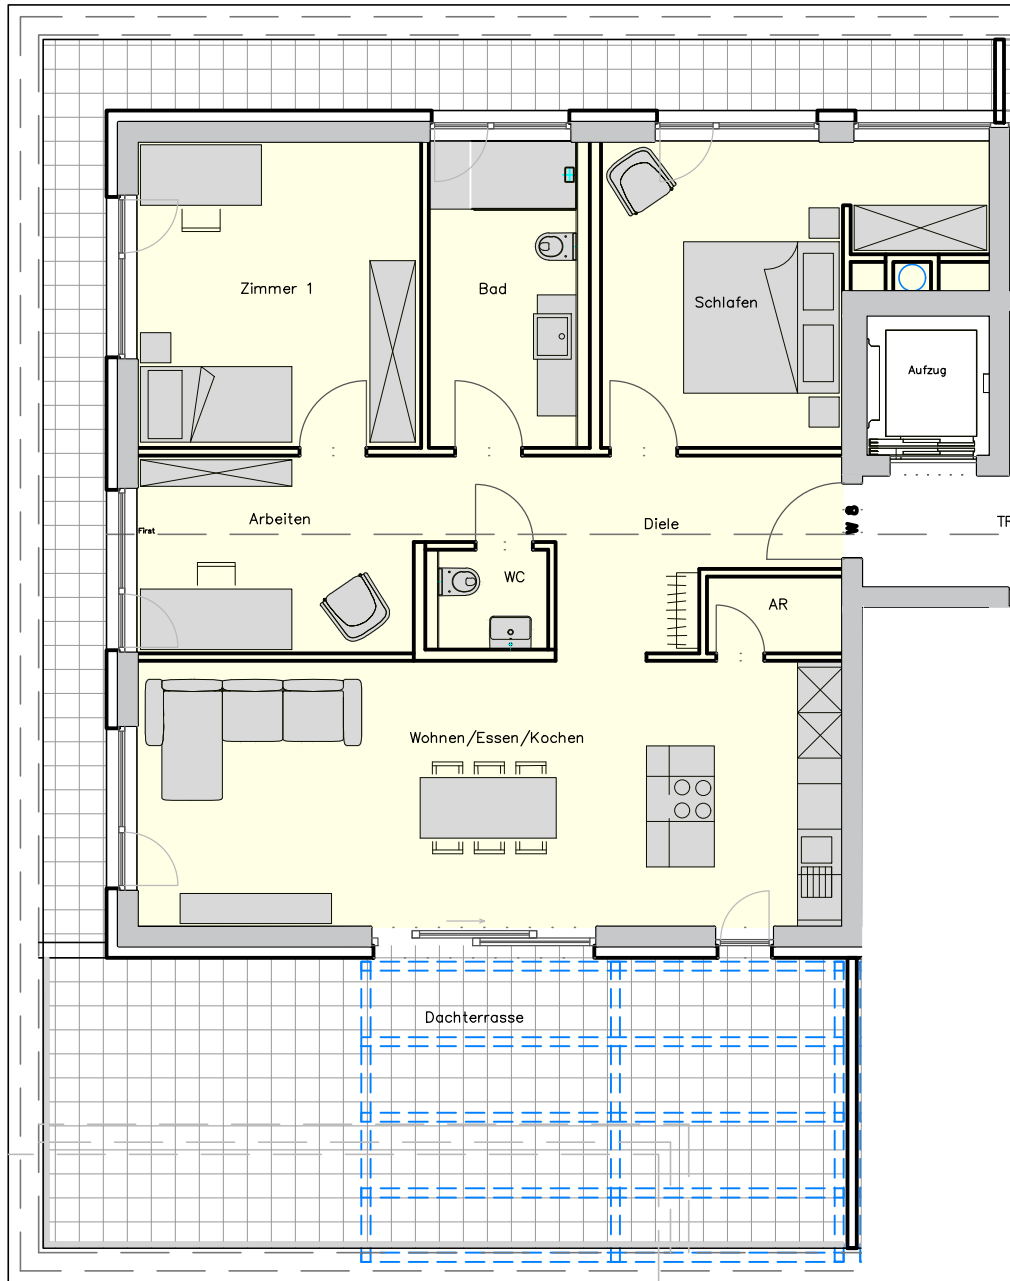

Exposé

Wohnung 8

Gesamt Fläche Wohnung 8= ~ 115m²