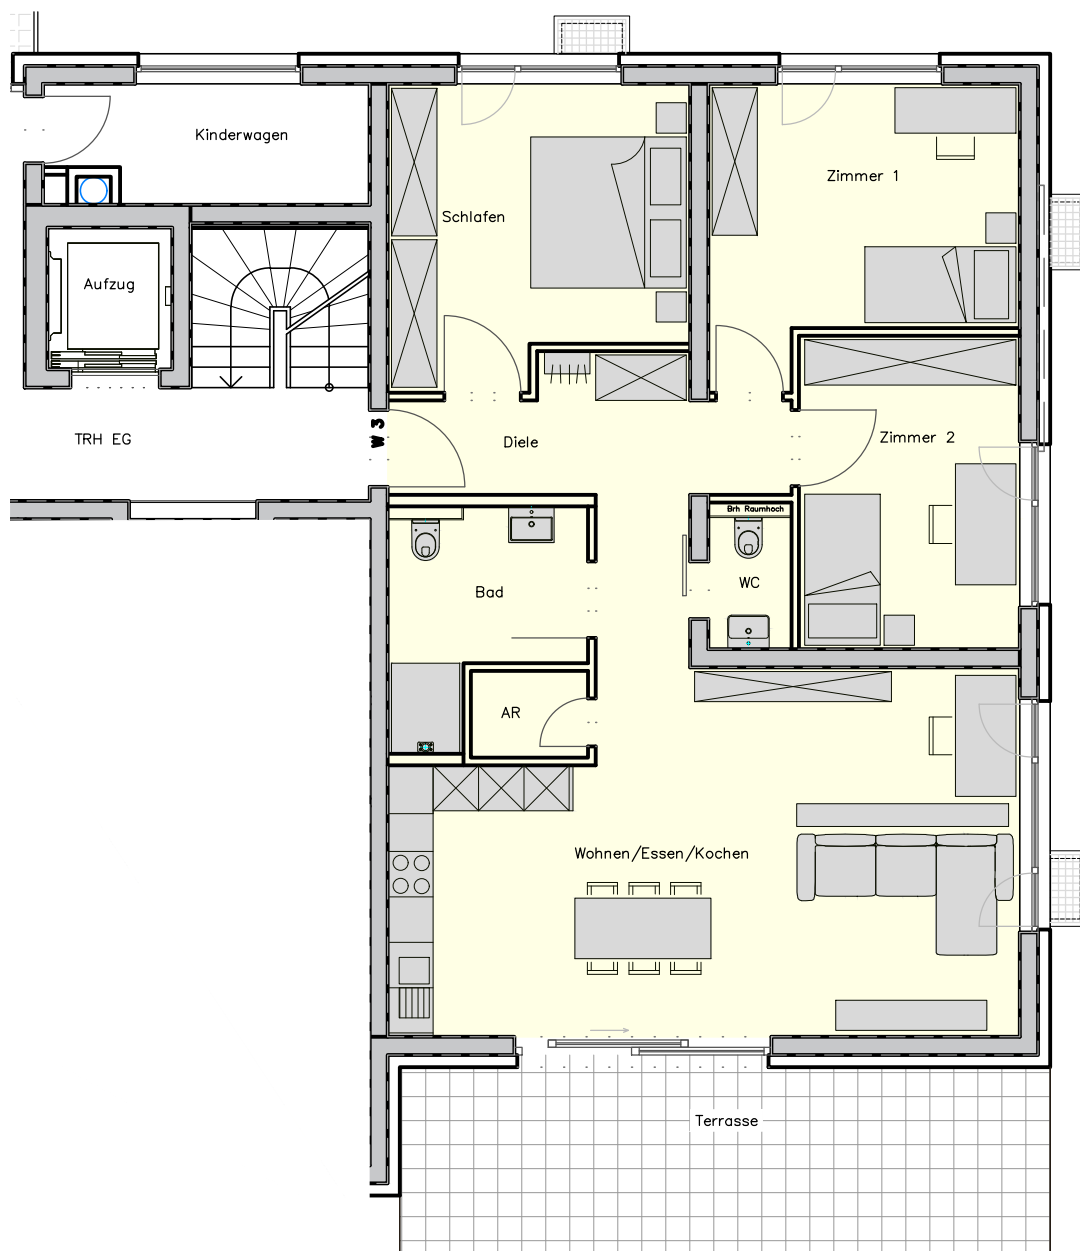

Exposé

Wohnung 3

KAMMERER

PROJEKTBAU

Gesamt Fläche Wohnung 3 = ~ 110m²